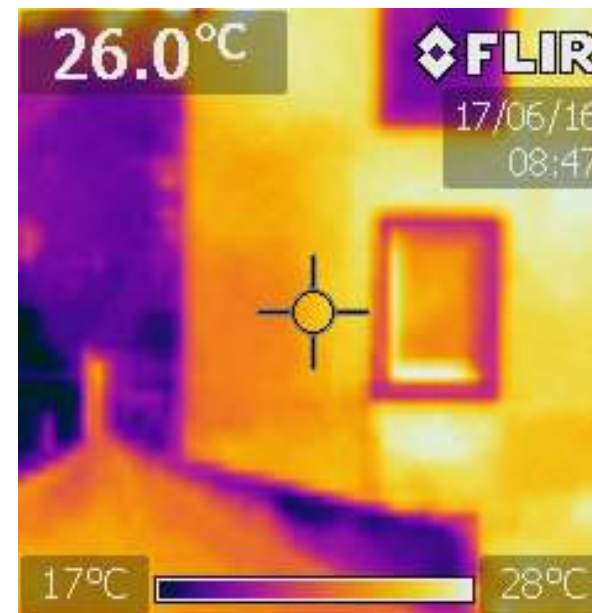

- Kappa Restauro -

Scansioni Tomoradiometriche con Thermal Inspector
e Termografie con termocamera Flir

Immobile in Bolognano (TN)
con cappotto KR2

Agenzia di zona
EasyBiz Servizi srls
Via XX Settembre 77 - Rimini
Cell. **380.4154295**
info@easybizservizi.it
www.easybizservizi.it

Immobile prima dell'applicazione

Termografia prima dell'applicazione

Immobile dopo applicazione KR2
cappotto termoisolante

Termografia dopo l'applicazione KR2

Facciata immobile

Ingrandimento muro

Termografia

Facciata immobile

Angolo muro

Termografia

Prima applicazione di KR2 3mm con rete in fibra di vetro

Seconda applicazione di KR2 3mm

Dettaglio superficie finita con applicazione 6mm di termoisolante

Intervento finale con finitura protettiva KR